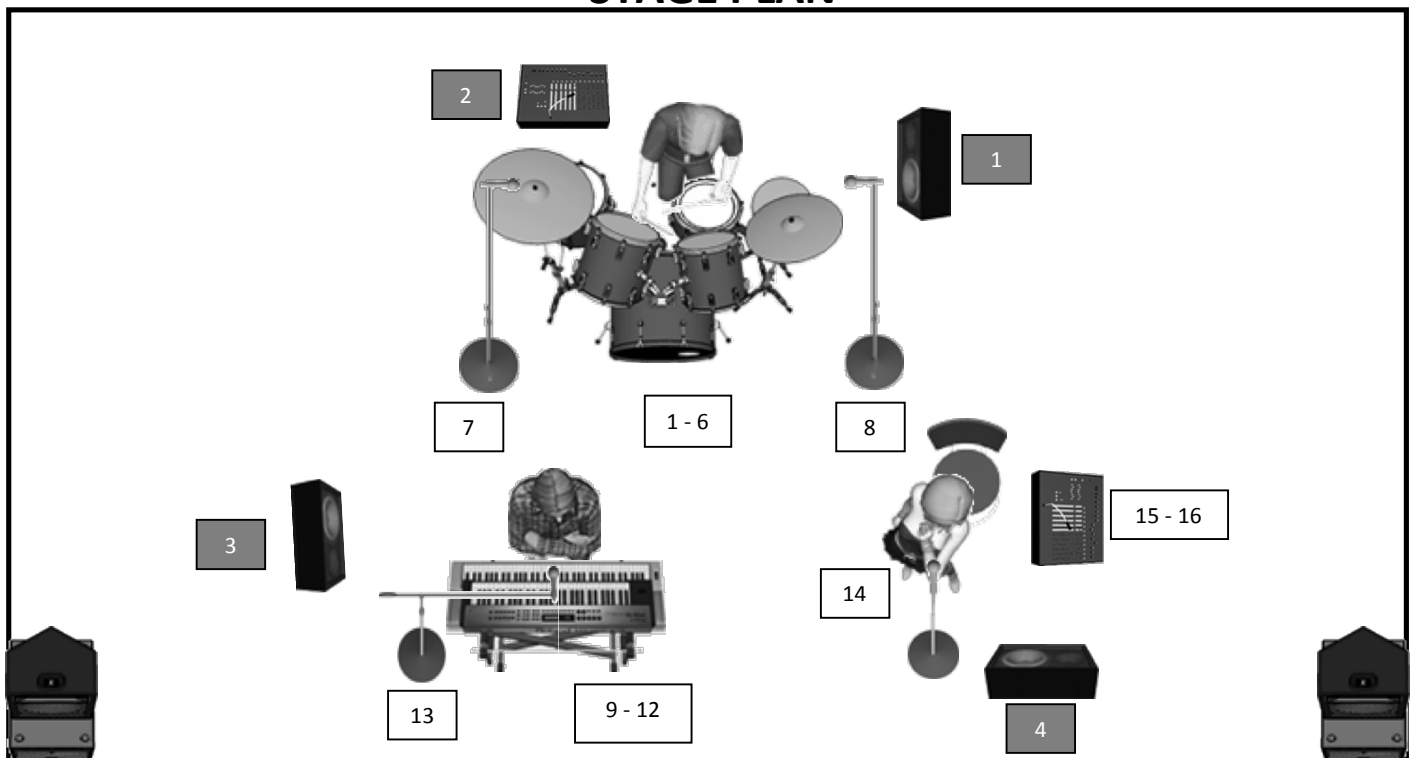

# SCHEDA TECNICA - BEAT 1

## STAGE PLAN

1. Kick
2. Snare
3. Tom
4. Tom
5. Tom
6. Hi-Hat
7. Overhead
8. Overhead
9. Korg Kronos 61 (DI-box)
10. Korg Kronos 61 (DI-box)
11. Korg Kronos 88 (DI-box)
12. Korg Kronos 88 (DI-box)

13. Voce Mauro
14. Voce Rossella
15. Expander basi
16. Expander basi